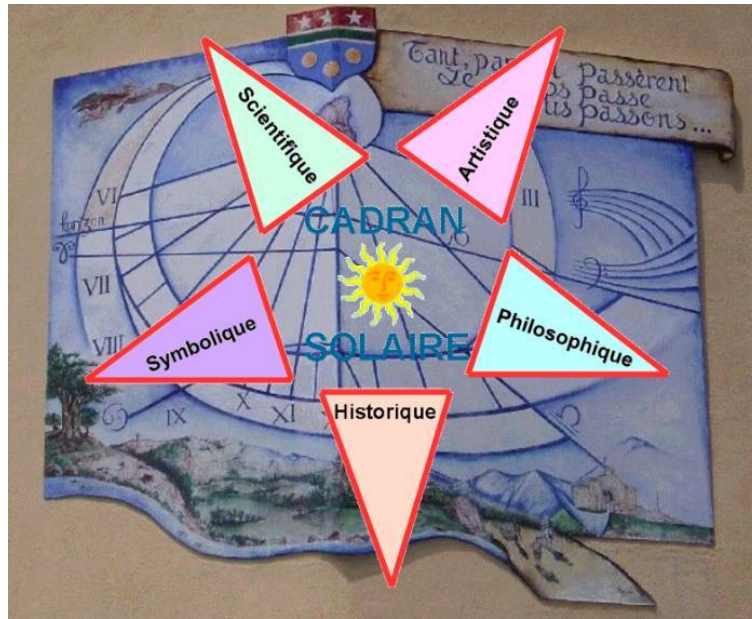

Des études par thèmes (cadrans de cimetières, cadrans mémoriaux, ,,) ou par artistes (Zarbula, abbé Guyoux, ,,) sont exposées.

Une rubrique «Cadrans et ,, » associe des cadrans à un thème comme par exemple : Cadrans et BD, Cadrans au cinéma, Cadrans et philatélie, Cadrans et objets divers, etc

Une partie plus ludique comporte :

- des galeries d'images et des diaporamas par thème (faune, flore, carré SATOR, ,,) ou secteur géographique (Queyras, ,,)
- des amusettes gnomoniques (fournies par Paul Gagnaire)
- des « cadrans animés »
- des jeux et des quiz

A noter qu'un certain nombre de rubriques ont été proposées par M. Paul Gagnaire et rédigées à partir de ses textes.

Sont associés, en complément à ce site :

- **des publications sur Facebook** - compte pseudo Solal Lehcim (Michel Lalos) chaque jour, un cadran ,, (4 ou 5 lignes avec 2 ou 3 images) accès aux publications : <http://michel.lalos.free.fr/cadrans_solaires/fcbk/fcb_posts.php>

- **un blog (sur Canalblog)** - Cad'Zoom chaque dimanche : un billet sur un thème avec quelques phrases et une douzaine d'images accès au blog : <http://cadsolal.canalblog.com/>

Fréquence de mise à jour : quasiment tous les jours.