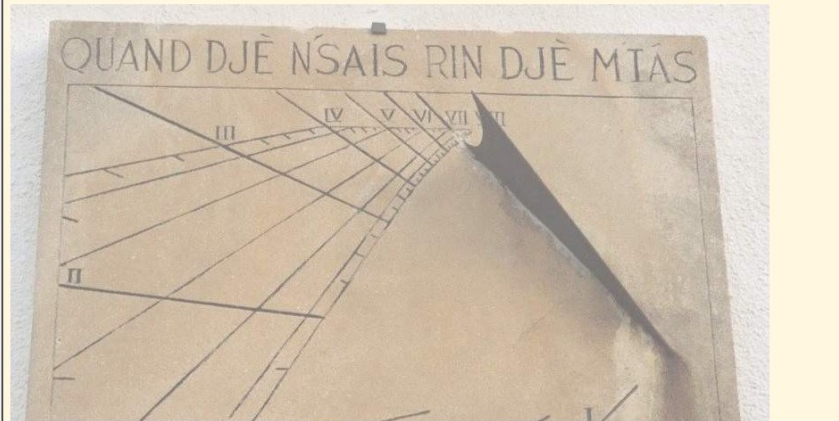

1. **Par province:**
   [Brabant wallon](#) (15)
   [Hainaut](#) (29)
   [7800 Ath](#) (1)
   [6500 Beaumont](#) (1)
   [7970 Beloeil](#) (1)
   [7090 Braine-le-Comte](#)
   (1)
   [7020 Casteau](#) (1)
   [7181 Feluy](#) (2)
   [7080 Frameries](#) (1)
   [6440 Froidchapelle](#)
   (1)
   [6220 Heppignies](#) (1)
   [6120 Jamioulx](#) (1)
   [7870 Lens](#) (1)
   [6280 Loverval](#) (1)
   [7000 Mons](#) (3)
   [7140 Morlanwelz](#) (1)
   [6221 Saint-Amand](#) (1)
   [7330 Saint-Ghislain](#)
   (1)
   [7830 Silly](#) (1)
   [7060 Soignies](#) (1)
   [6470 Solre-St-Géry](#)